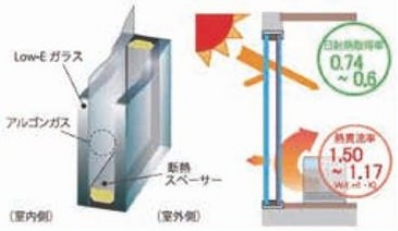

良い窓にかわる

- 高い耐久性で長持ち
- 冬の寒さ結露対策ができる
- 内装に合わせたデザイン

同時に断熱窓に交換可能!! バスリフォーム ~快適・清潔・使いやすさが揃った最新のシステムバス~ 工期 3~5日 LINE@でもOK

安心価格

追加料金一切なし!

ユニットバス搭載価格に標準工事費 **36.5万円** 足すだけ!

標準工事費には、古いユニットバスの解体から完成まで全てを含んでおります。

メーカー保証付

Housetec
15 NJB

- デッキ水栓
- フラット天井
- 折戸

材 1116サイズ ¥423,500円(税込)	材 1216サイズ ¥441,100円(税込)
53% OFF 19.9万円	53% OFF 20.7万円

メーカー保証付

LIXIL
アライズ Cタイプ

- エコフルシャワー
- キレイドア
- くるりんホイ排水口

材 1216サイズ ¥735,900円(税込)	材 1616サイズ ¥803,000円(税込)
62% OFF 27.9万円	62% OFF 30.5万円

メーカー保証付

TOCULAS
エブリイ

- うつくしフロアW
- うつくし浴槽
- フラット天井

材 1216サイズ ¥781,000円(税込)	材 1616サイズ ¥847,000円(税込)
58% OFF 29.9万円	58% OFF 32.9万円

メーカー保証付

TOTO
サザナ Sタイプ

- ほっかり床
- 魔法風呂浴槽
- スチールドア

材 1216サイズ ¥882,200円(税込)	材 1616サイズ ¥962,500円(税込)
58% OFF 36.8万円	58% OFF 40.4万円

トイレ

メーカー保証付 標準工事費 **3.8万円** 工期2時間~半日 同時に断熱窓に交換可能!!

19 LIXIL 一般洋風便器 ¥103,730円(税込) 45% OFF 6万円	20 Panasonic アラウノV ¥173,800円(税込) 45% OFF 10万円	21 TOTO ZJ1 ¥224,400円(税込) 51% OFF 11万円	22 LIXIL アメージュZA ¥234,960円(税込) 50% OFF 12万円

洗面化粧台

メーカー保証付 標準工事費 **3.8万円** 工期2時間~半日 同時に断熱窓に交換可能!!

23 TOTO Vシリーズ ¥145,640円(税込) 68% OFF 5万円	24 BGA ¥157,300円(税込) 60% OFF 6万円	25 Housetec ココツシュ ¥221,100円(税込) 55% OFF 10万円	26 LIXIL MV ¥239,800円(税込) 53% OFF 11万円

リノベーション・全面リフォーム・内装リフォーム

同時に断熱窓に交換可能!!

27 マンションリノベーションパック

- 水廻り機器全て交換
- 全室クロス貼替え
- 防音フロア貼り

標準工事費込 **60㎡ 249万円** (税込) 材工

28 お家まるごとリフォームパック

- 水廻り機器全て交換
- 全室クロス貼替え
- フローリング貼り
- 玄関ドア交換
- 勝手口ドア交換
- 外壁塗装

標準工事費込 **25坪 385万円** (税込) 材工

29 1階増築プラン

- 窓一箇所
- フローリング
- クロス仕上げ

テレワークスペースに最適!

標準工事費込 **6帖まで/1部屋 195万円** (税込) 材工

30 和室から洋室変更プラン

- 天井
- 壁クロス
- 床フローリング

標準工事費込 **6帖~ 13.8万円** (税込) 材工

※全ての商品写真はイメージです。※実際の商品とは異なる場合がございます。※この他にも多数の水まわり商品がございますのでお気軽にお問い合わせください。

リライト 気軽に楽しむ暮らしの彩り

安さ・品質に自信アリ

お見積り・ご相談無料

土・日・祝施工OK

0120-939-060

受付時間 10時~18時 携帯電話からでもOK!! 土・日・祝日も営業中

LINE@

LINE見取りからご契約頂くと **5,000円引き!!**

LINEで簡単にお問合せできます!

工事内容や商品についてのご質問、簡単な工事代金を知りたい、お仕事を代わって相談する時間がない等、リライト公式LINE@からお気軽にお問合せいただけます。